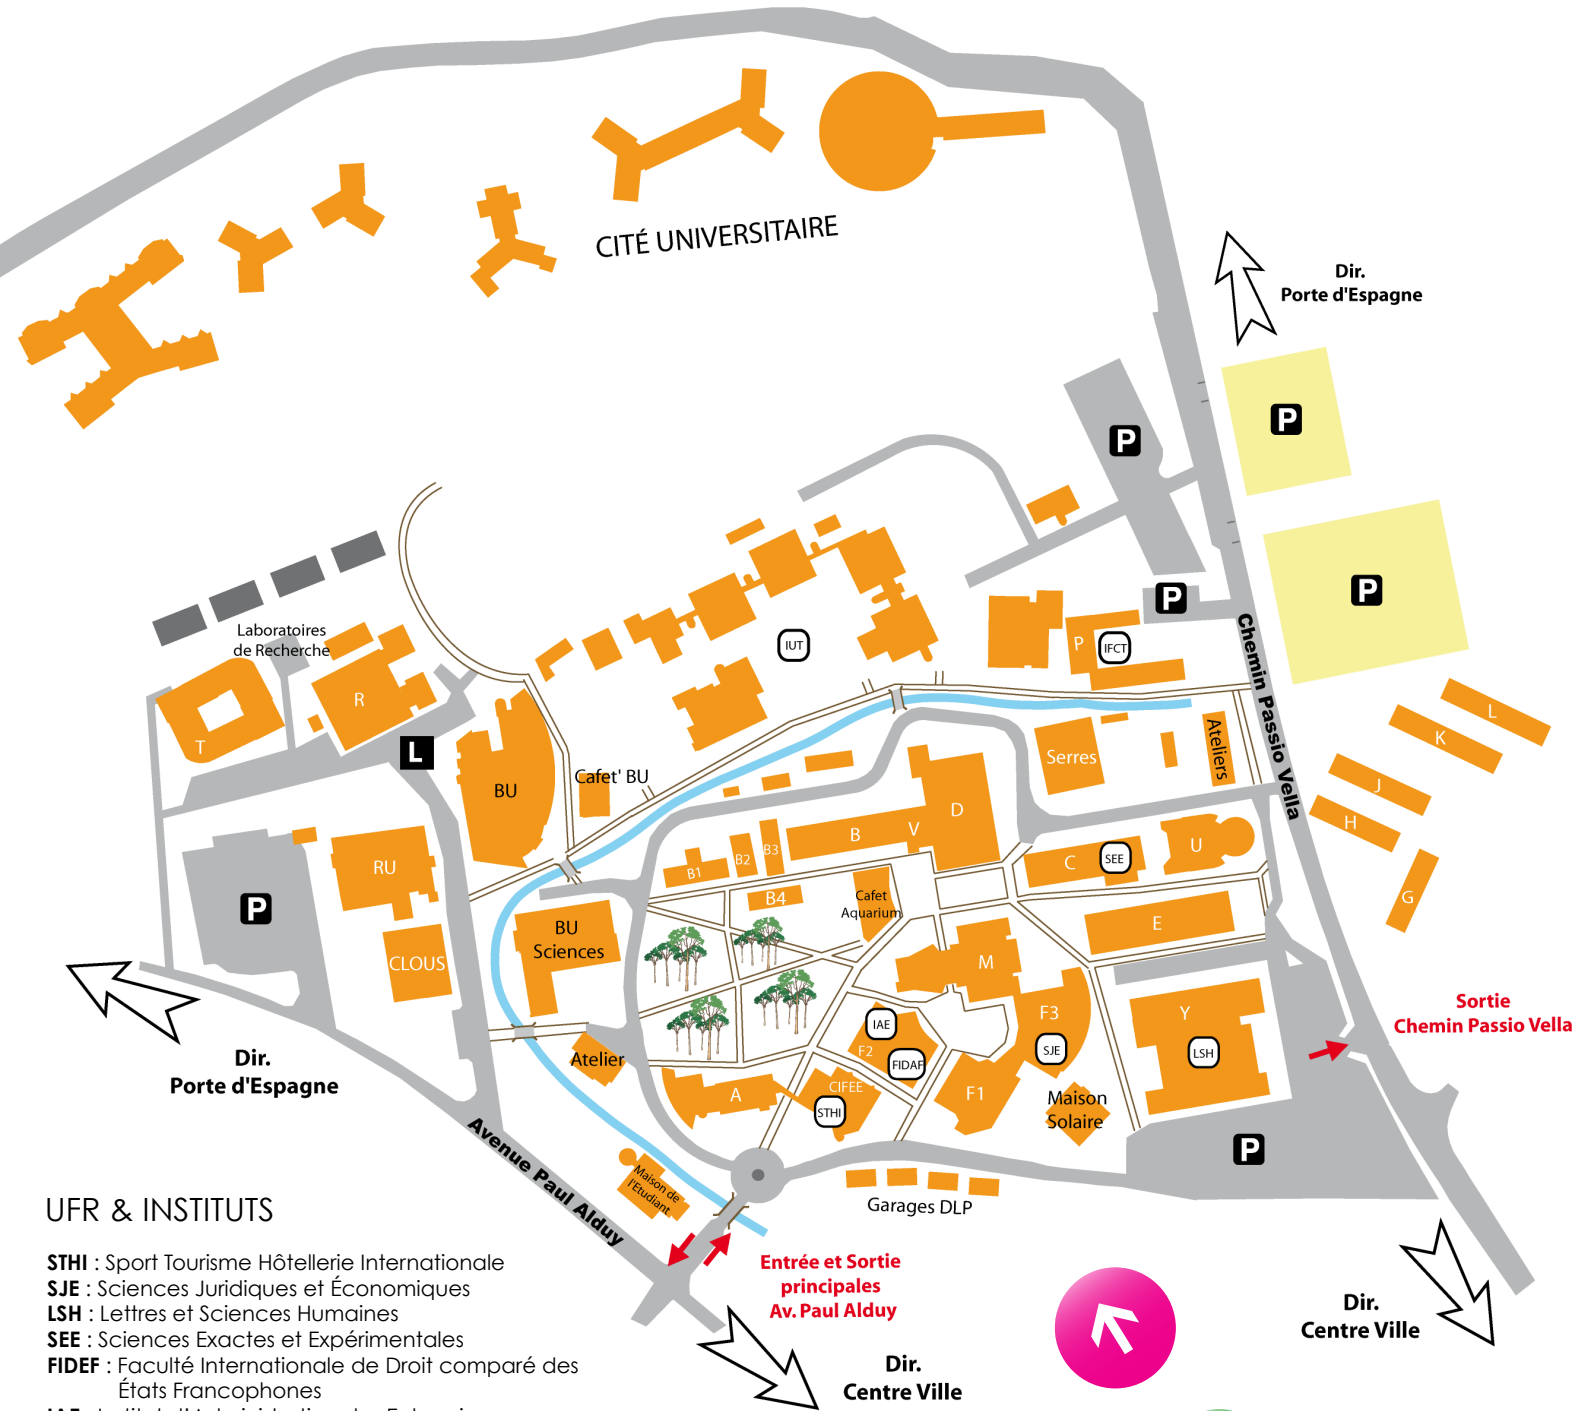

# UPVD

Université de Perpignan **Via Domitia**

## Plan du campus de l'UPVD

### UFR & INSTITUTS

- STHI** : Sport Tourisme Hôtellerie Internationale
- SJE** : Sciences Juridiques et Économiques
- LSH** : Lettres et Sciences Humaines
- SEE** : Sciences Exactes et Expérimentales
- FIDAF** : Faculté Internationale de Droit comparé des États Francophones
- IAE** : Institut d'Administration des Entreprises
- IUT** : Institut Universitaire de Technologie
- IFCT** : Institut Franco Catalan Transfrontalier